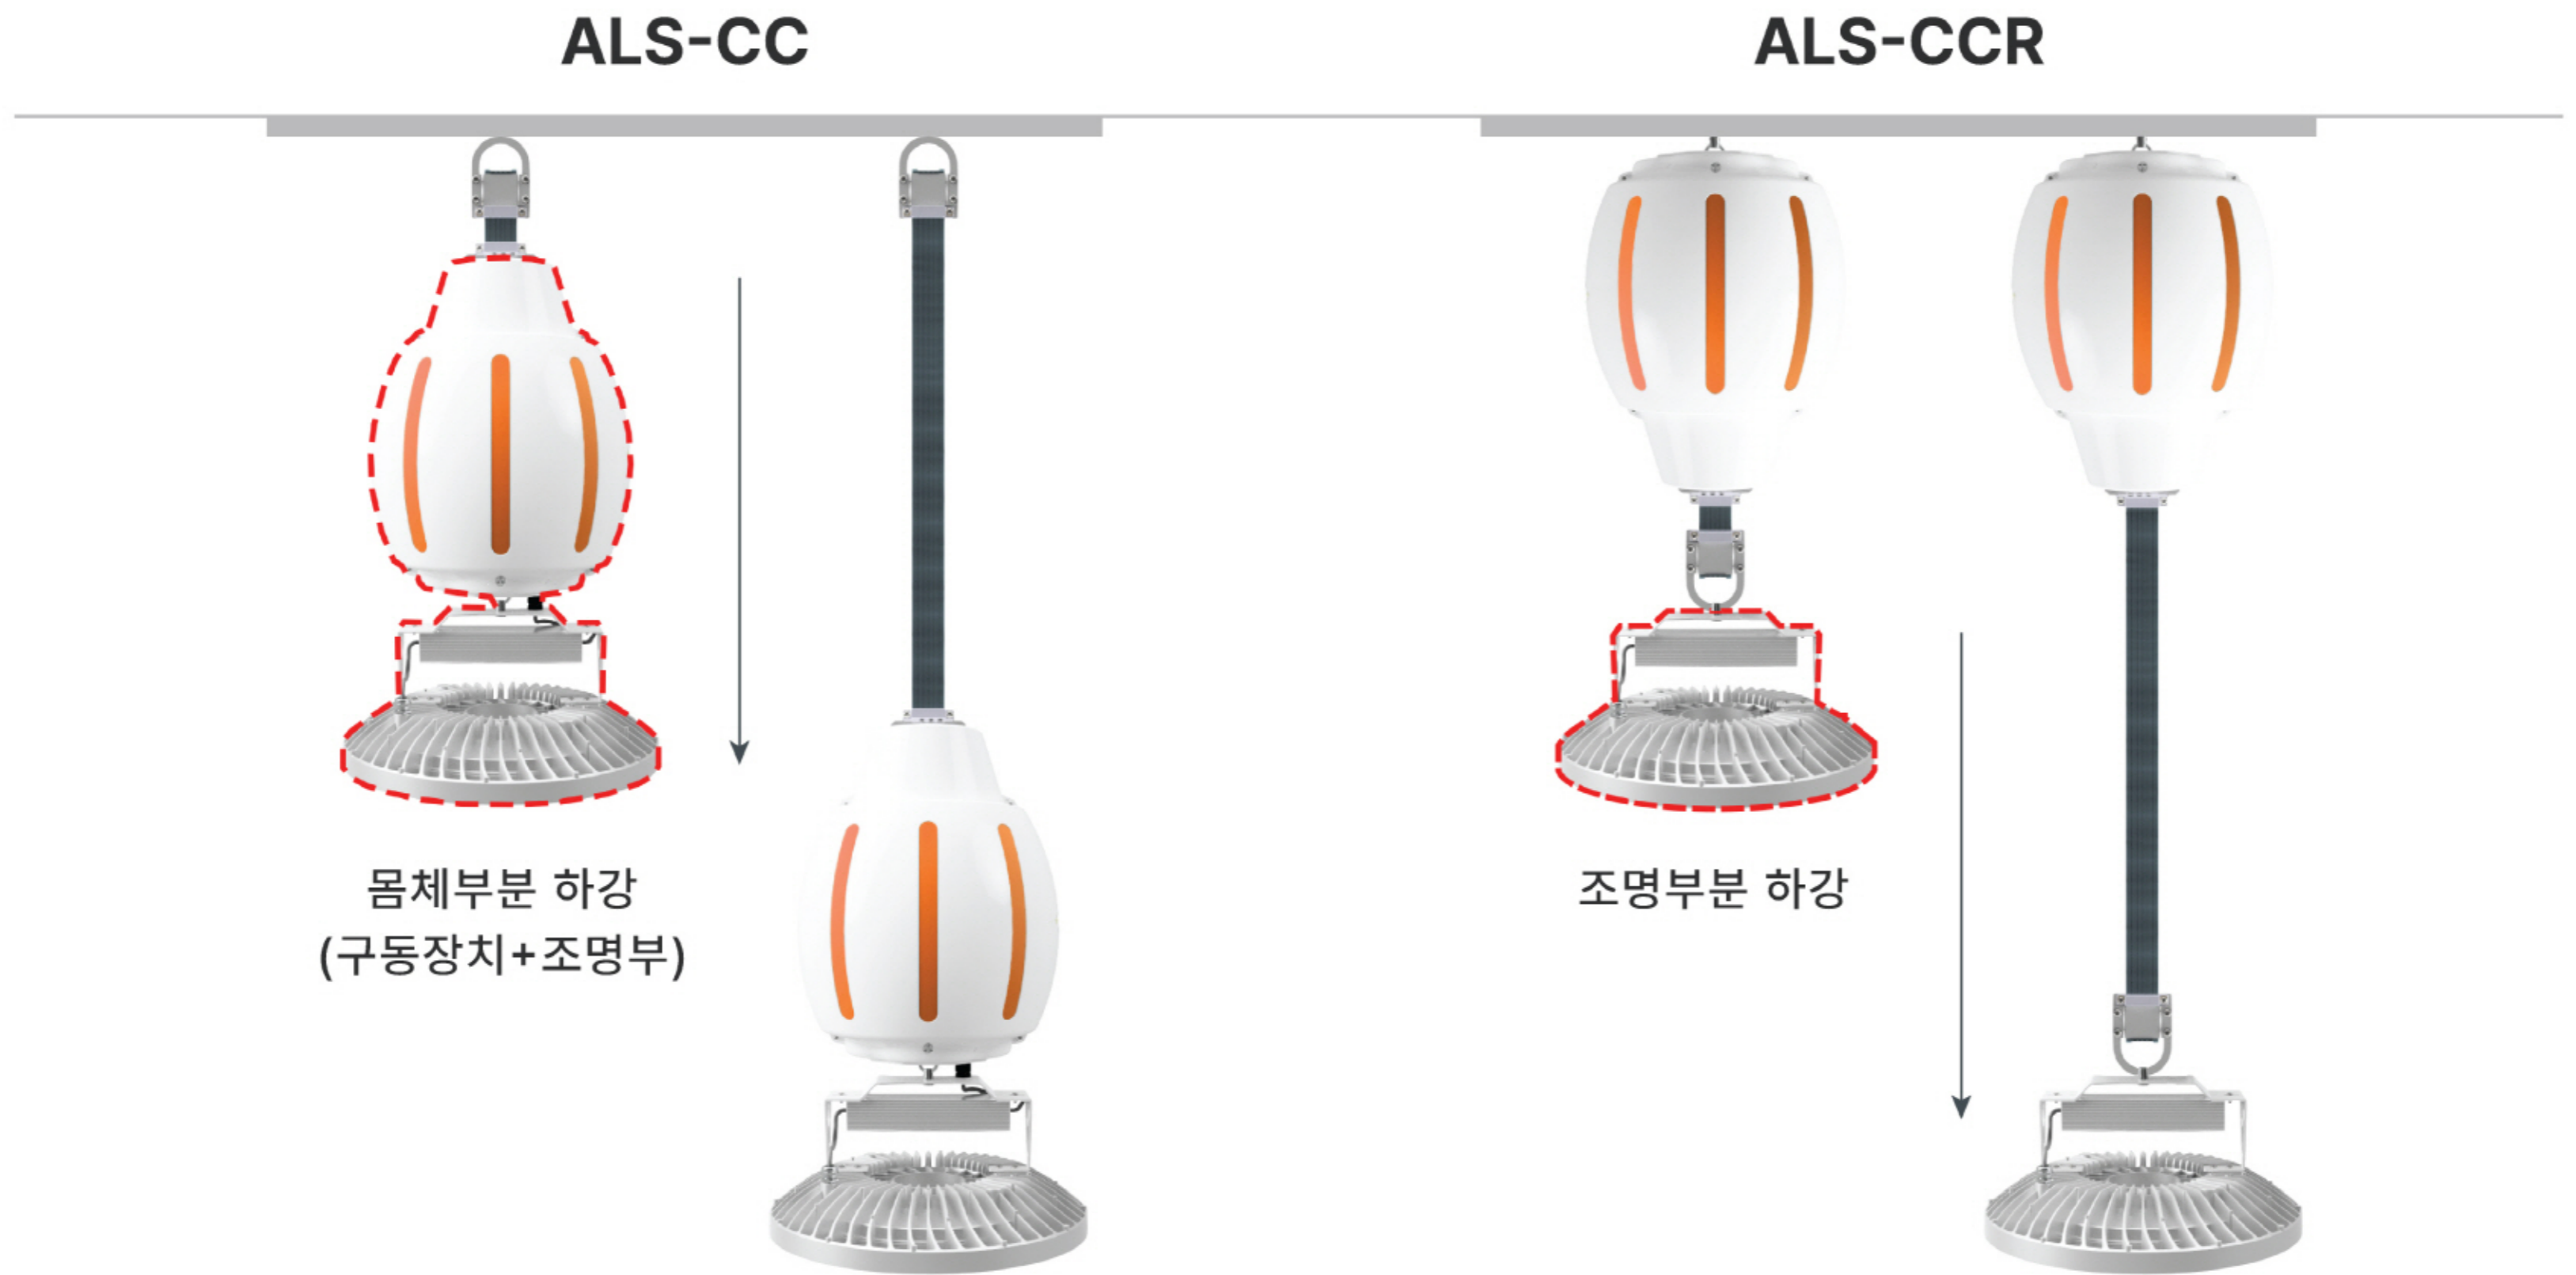

abm 자동승강조명장치 정의

Auto Lift Light System 이란 높은 천정에 설치되어 있는 조명장치 시스템으로 유·무선시스템을 통해 건축물의 바닥까지 승·하강 시킬 수 있고 램프의 점소 등이 자유로운 전등시스템을 말함

제품특징

- 1 높은 천정에 설치된 모든 전등을 바닥까지 하강시켜 램프교환 점검, 보수 등의 작업을 간편하게 할 수 있어 비용 및 시간 절약
- 2 관리 시 비계설치를 통한 유지·보수의 어려움을 손쉽게 해결함으로써 안전사고 위험예방
- 3 리모콘 작동가능 및 기존 설치물의 교체가 가능
- 4 다양하고 미려한 Color Design 선택 가능

적용분야 학교체육관(강당), 실내체육관, 유통물류창고, 공장, 기타 고천정 건물 등

학교체육관(강당)

생활체육관

학생교육회관

문화체육센터

abm 자동승강조명장치 분류

제품 기능 및 분류

- **제품규격** 330(W) x 330(D) x 415(H)mm - 내열플라스틱 지수(ABS)
- **케이블** 전원용 2.5SQ x 2Core, 제어용 1.5SQ x 2Core
0.4t x 5mm Stainless 심선 2Core / 허용하중 80kg
- **작동길이** 권장 : 12M / 최대 : 13M 이하
- **허용무게** 제품무게(컨트롤러) : 15kg(조명부 제외)
결합가능 사용무게 : 권장 12kg, 최대 15kg, 고하중형 30kg
- **수신방식** 리모컨(RF/Wifi 통신방식), 램프 ON/OFF(하강 시 램프 점등 유지 가능) & UP/DOWN
- **결합조명** 모든 LAMP 종류 적용 가능(허용 부하 2kW 미만, 10A 미만) / 400W 램프 기준 4개까지 가능
- **기타제품** 효율성 증대를 위한 다등용 램프 적용 가능 - 2등용, 4등용(2등씩 나누어서 점등 가능)

· 제품분류

① 일반방식 : 승하강 조작 스위치를 이용한 승하강 시스템

② 무선(리모컨)방식 : 리모컨을 이용한 승하강 시스템

③ 유무선방식 : 승하강 조작스위치 + 리모컨 기능을 추가한 시스템

abm 자동승강조명장치 차별성

1 비상하강시스템 (옵션)

비상 하강 기능을 통해 제어보드 문제 발생 시에도 하강하여 비계 사용 없이 구동장치 보수 및 교체가 용이

2 국부적 조도 조절

현장 맞춤 높이 Setting이 가능하고 원하는 높이 또는 하강 시 램프 ON/OFF 가능하므로 조도조절 용이

3 조명 제어 시스템

그룹제어와 개별제어, 전체제어 가능 - 그룹제어로 설정 시 사용자가 원하는 구역 패턴으로 조명 그룹 구성 가능

Color Design

Red

Sky Blue

Orange

Green